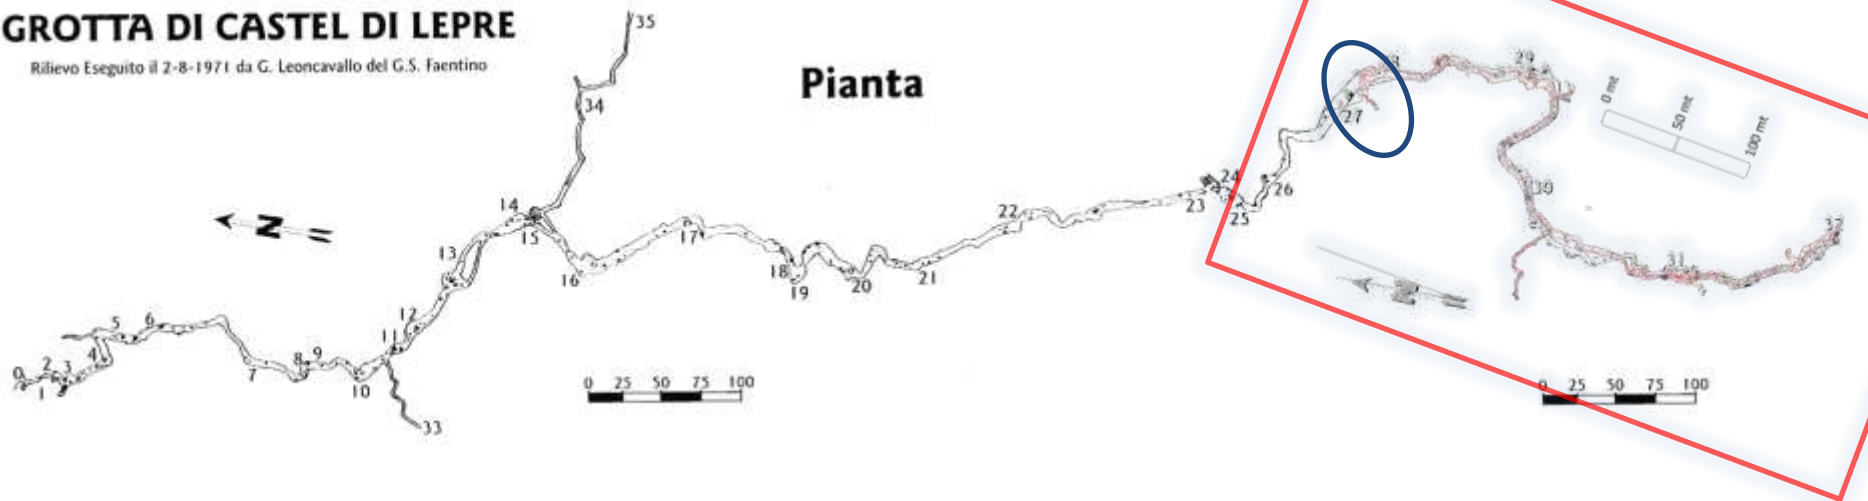

GROTTA DI CASTEL DI LEPRE

Rilievo Eseguito il 2-8-1971 da G. Leoncavallo del G.S. Faentino

Grotta di Castel di Lepre (Marsico Nuovo - PZ) Recenti attività esplorative, risultati e prospettive