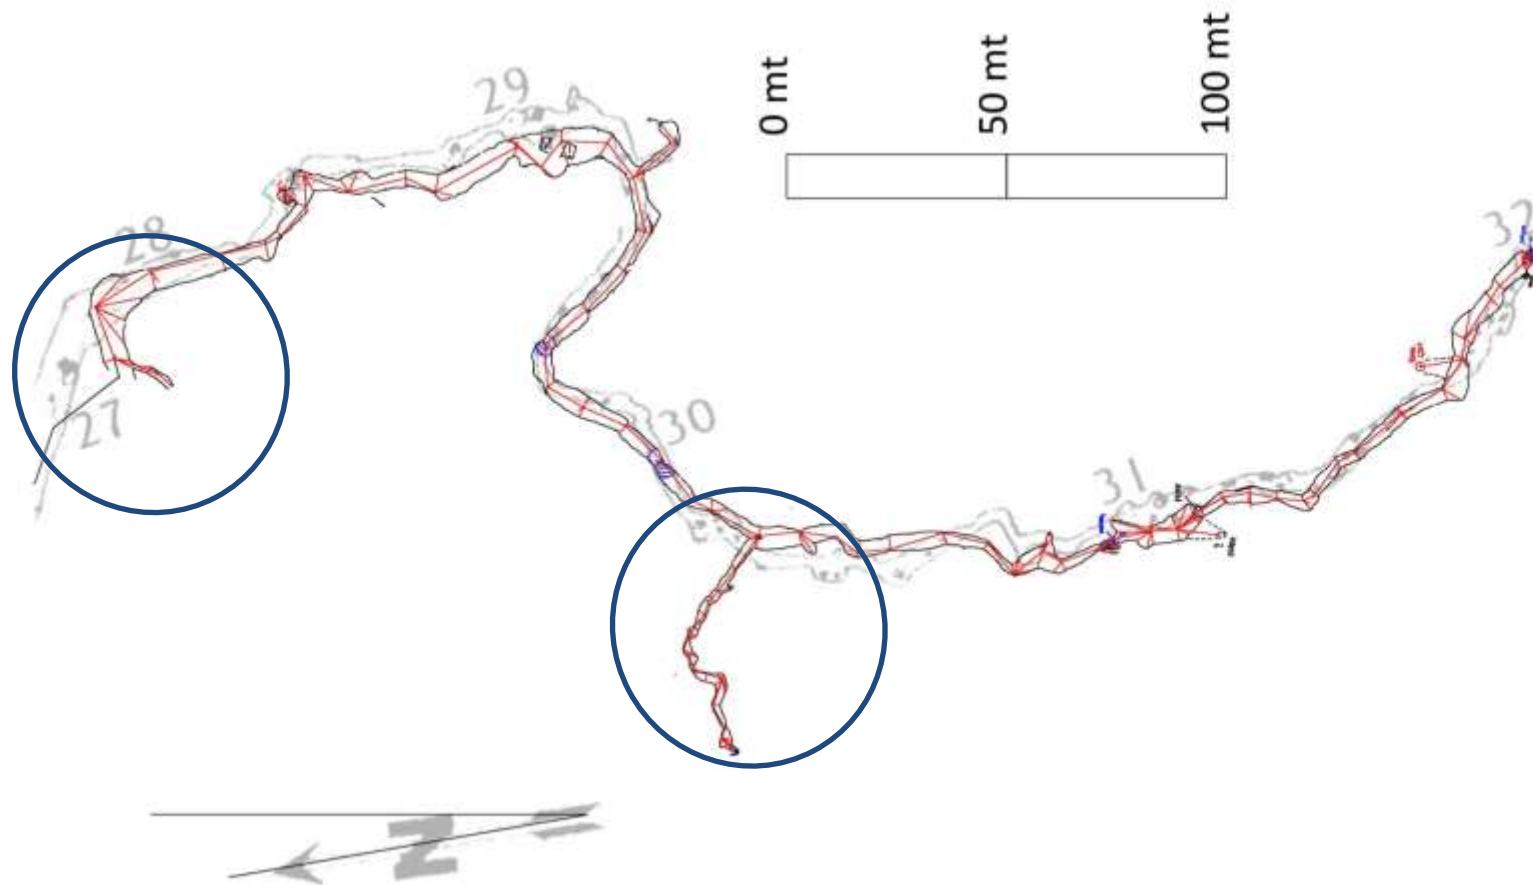

Grotta di Castel di Lepre (Marsico Nuovo - PZ) Recenti attività esplorative, risultati e prospettive