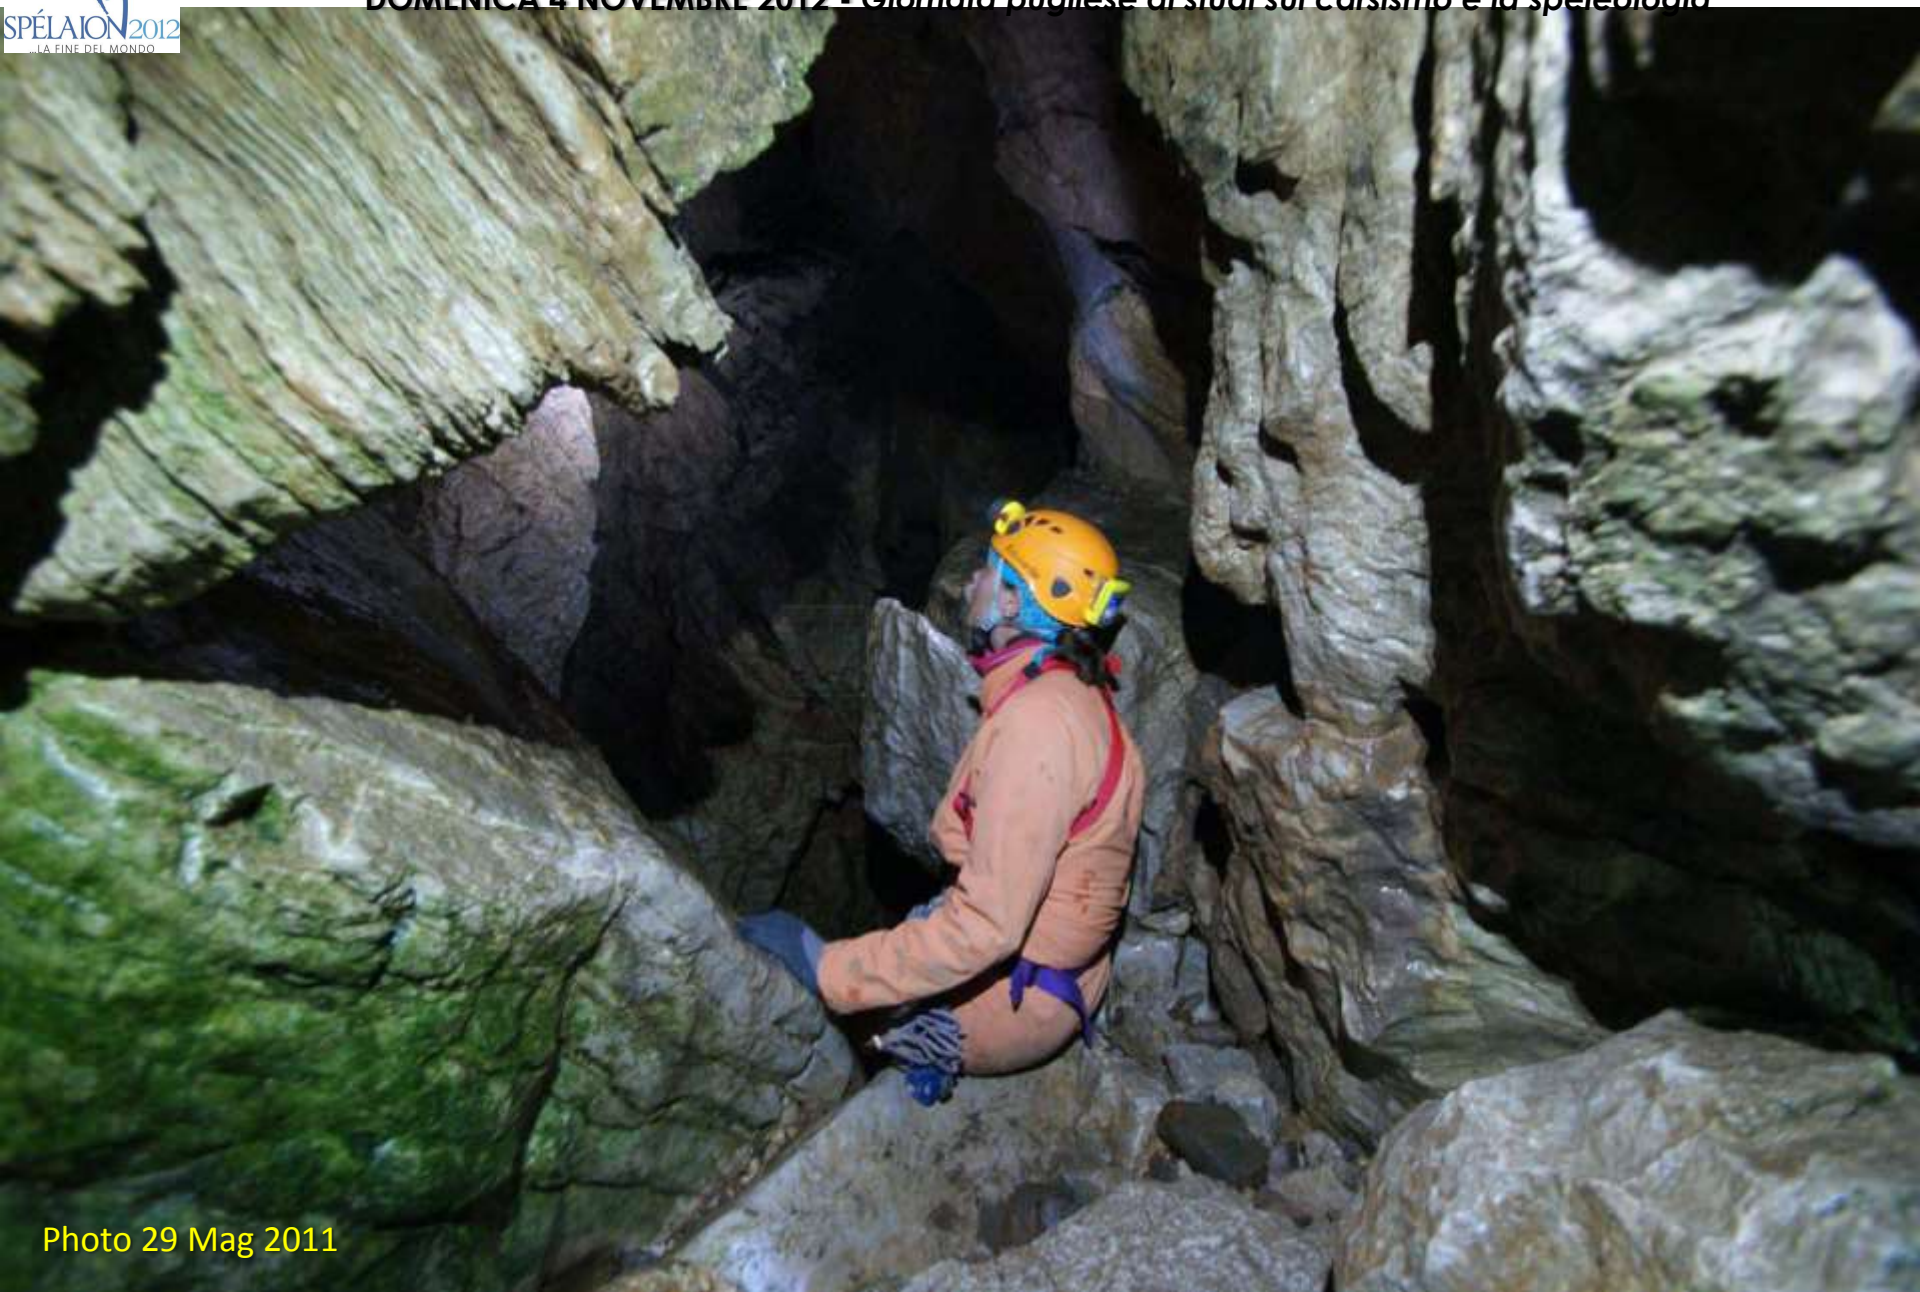

## **Grotta di Castel di Lepre (Marsico Nuovo - PZ) Recenti attività esplorative, risultati e prospettive**

Photo 29 Mag 2011